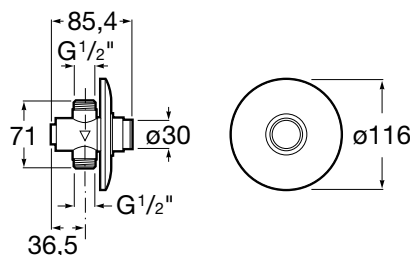

Evershine

Tehnologie cu închidere automată